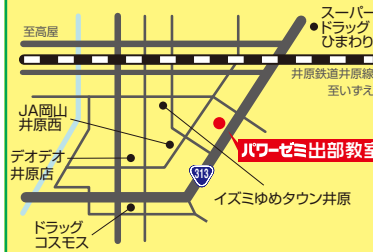

パワーゼミ 新市校 福山市新市町戸手612-4
☎0847-51-5168

パワーゼミ 府中校 府中市府中町50-2
☎0847-41-5406

パワーゼミは自ら進んで学ぶ生徒を
応援する自習室もあります。

自習室 14:00~22:00
塾生なら誰でも使える自習室。
一人ではなかなか手に付かない勉
強も、ここに来ればみんなで助け
合って勉強できる!!

相談室
進路相談や勉強の相談など、塾生
の悩みを親身になって対応します。
受験情報が豊富なパワーゼミだけ
からできるアドバイスがおすすめです。