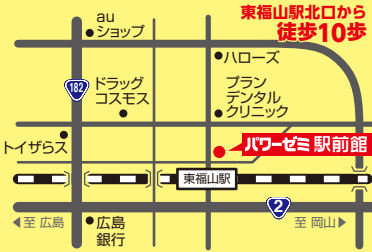

パワーゼミ 春日校
福山市南蔵王町5-16-32
☎084-943-3540