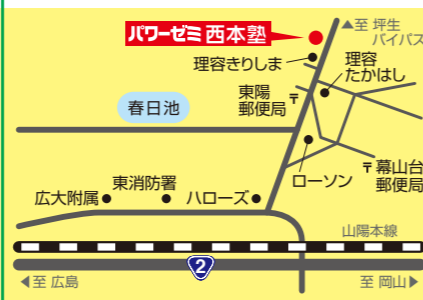

パワーゼミ

検索

HPで入試最新情報をGET!
www.power-semi.net

パワーゼミ 西本塾

福山市坪生町南1-14-14

084-948-2243

パワーゼミ 駅前館

福山市引野町1-17-1